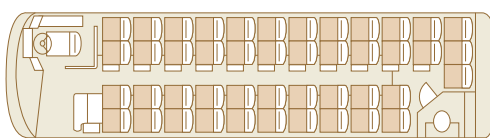

## Executive Salon Car

より遠くへ より快適に、機能充実のロングツアラー

広々とした客席は高級感にあふれ、最大55席(補助席10席)を確保。  
車両台数も5台に充実し、最大275席の大規模な移動が可能です。

移動する時間を価値あるものに  
がコンセプト。  
より細やかな配慮がなされた室内はバスの旅の期待感を高めます。ビデオ・AVシステムをお楽しみいただきながら目的地までのお時間を楽しみ、またリラックスしてお過ごしください。

### 快適装備

- TV ●VTR ●DVD
- カラオケ●冷蔵庫 ●湯沸器
- トイレ

**大十バス株式会社**  
オレンジライン

本社 〒640-1121  
和歌山県海草郡紀美野町下佐々1037番地  
TEL. 073-489-2751 FAX. 073-489-3290  
<http://www.daijyu-bus.co.jp>